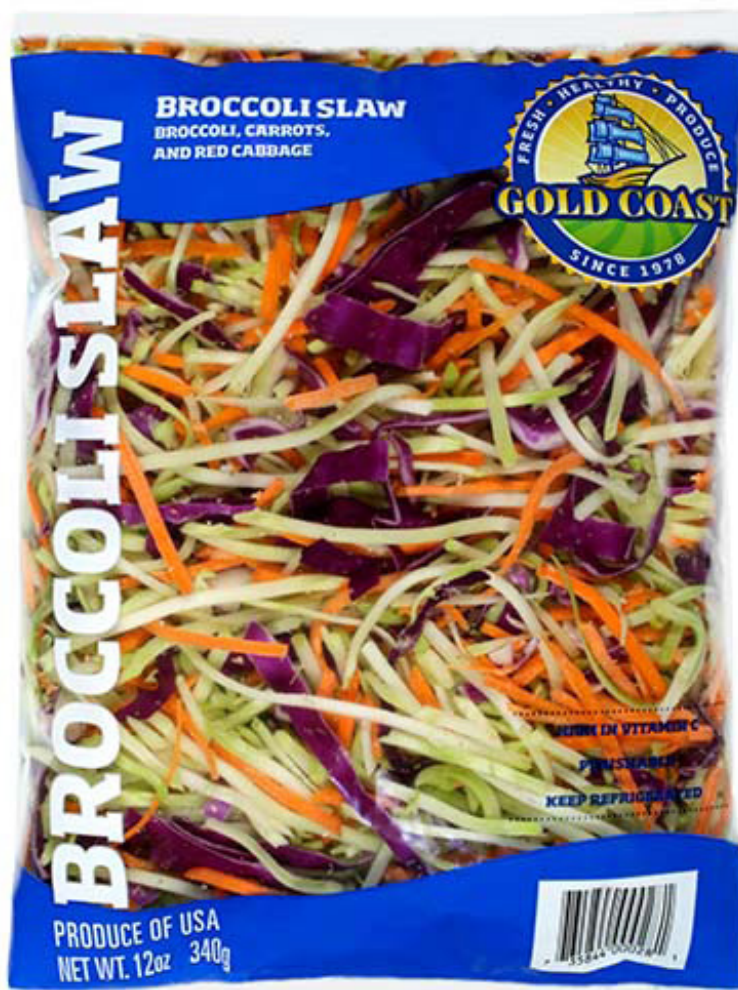

Broccoli Slaw

Washed & Ready to Use

9 x 12 oz.

<i>Description</i>	<i>Packaging</i>	<i>Cut Spec</i>	<i>Shelf Life</i>	<i>TI/HI</i>
Broccoli Slaw	9 x 12 oz.	70% Broccoli 15% Carrot 15% Red Cabbage	16 days	108(12x9)